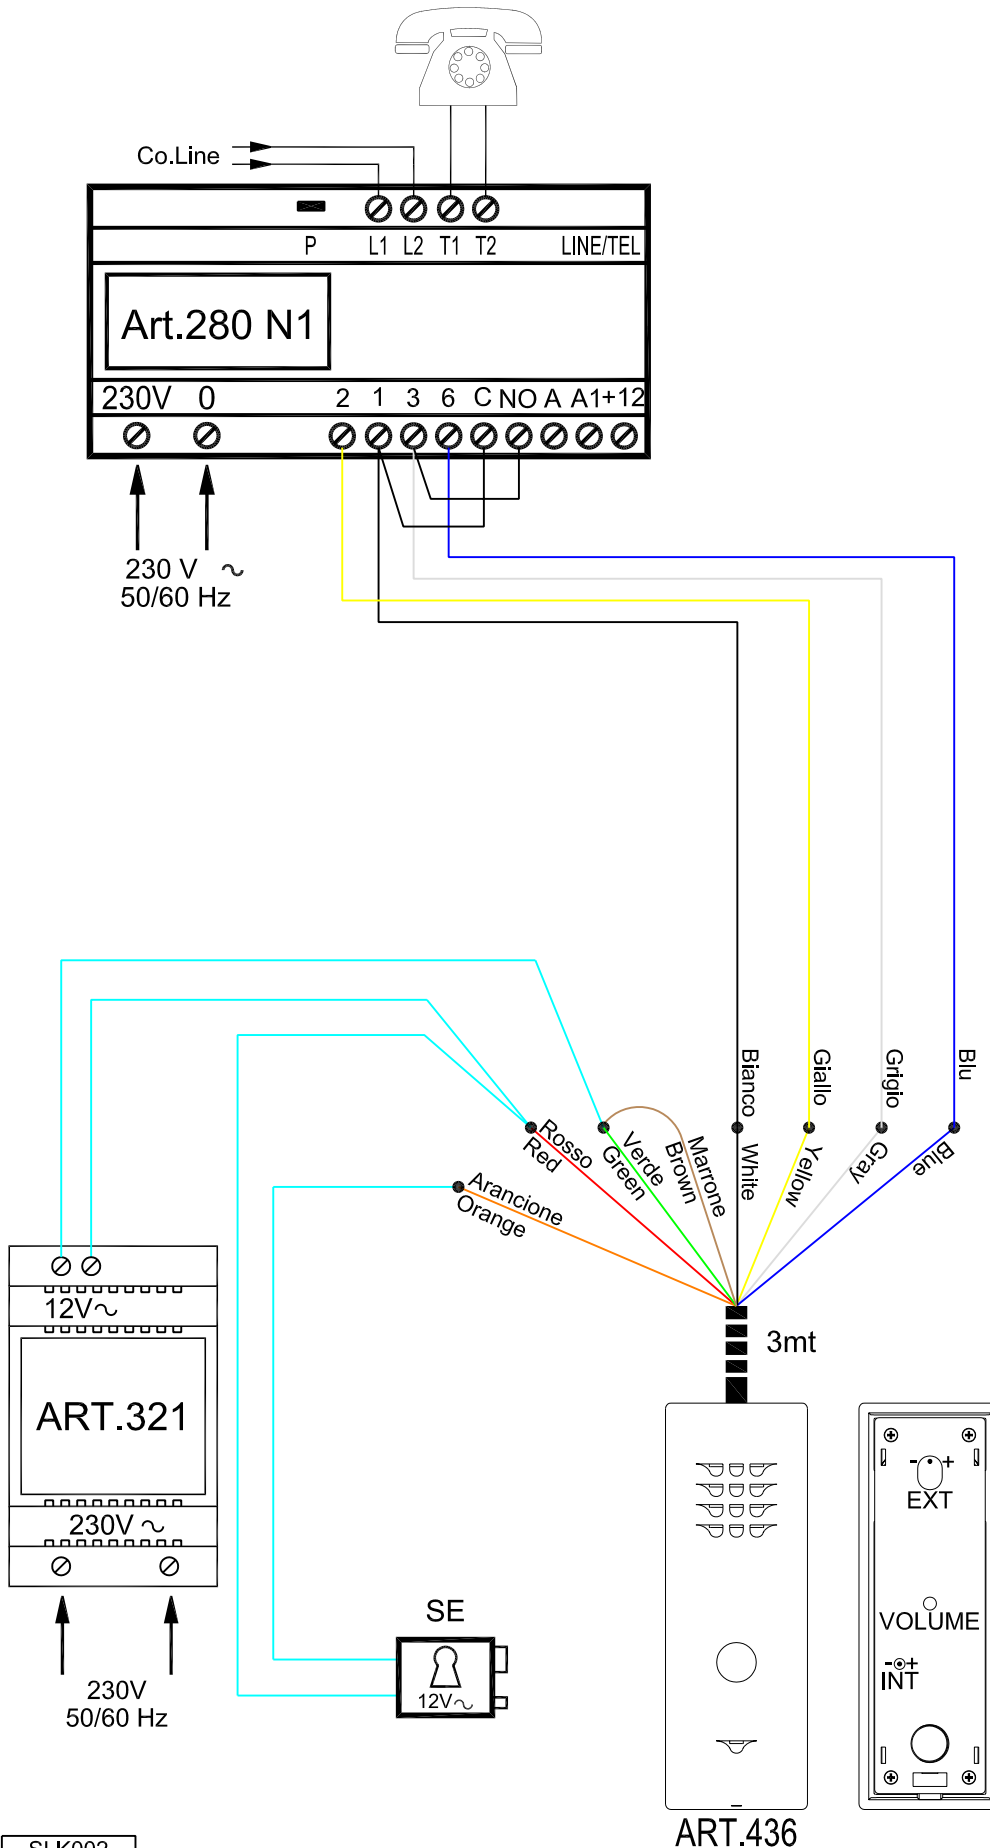

SLIMKIT ART.SLK/T

ART.280N1

- Interfaccia Telefonica
- Telephone Interface

ART.321

- Trasformatore
- Transformer
- Trafo
- Transformateur
- Transformador

ART.436

- Pulsantiera con portiere elettrico
- Front panel with built in audio amplifier
- Aussenstelle mit Sprechereinheit
- Platine de rue avec groupe phonie
- Unidad de habla/Botonera con parlante
- Botoneira com porteiro eléctrico

SE

- Serratura elettrica (non inclusa)
- Electric lock (not included)
- Elektrisches Türschloß (nicht imbegriffen)
- Serrure électrique (non incluse)
- Cerradura eléctrica (no incluida)
- Testa eléctrica (não incluida)