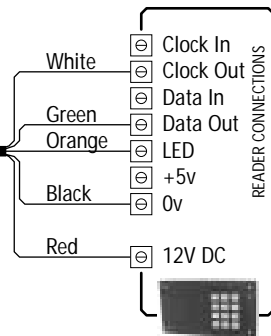

Connection Guide - DC250

Morley Vandalprox reader

Entry Reader

105047

Exit Reader

105047

IN105047