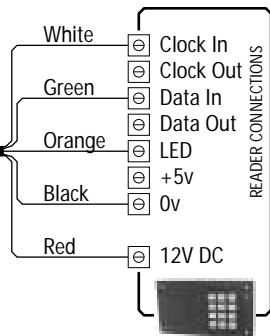

Connection Guide - DC250

Morley Vandalprox reader

Entry Reader

105047

Exit Reader

105047

IN105047